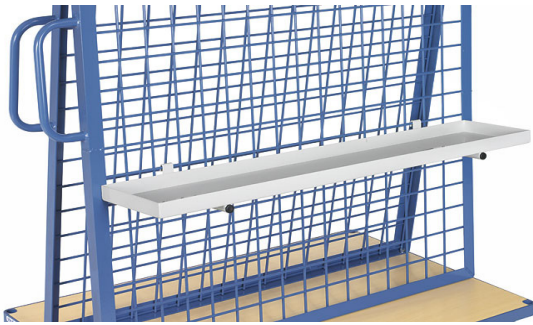

Artikeldatenblatt

Ausführung:

L x B x H = 1200 x 250 x 40 mm, Tragkraft 50 kg.

Materialwanne 1200 x 250 x 40 mm

Technische Details

Tragkraft	50 kg
Maße	L x B x H = 1200 x 250 x 40 mm
Eigengewicht	7 kg
Ursprungsland	Deutschland
Zolltarifnummer	8716800000
Garantie	10 Jahre
EAN-Code	4017976411316
Artikelnummer	1316